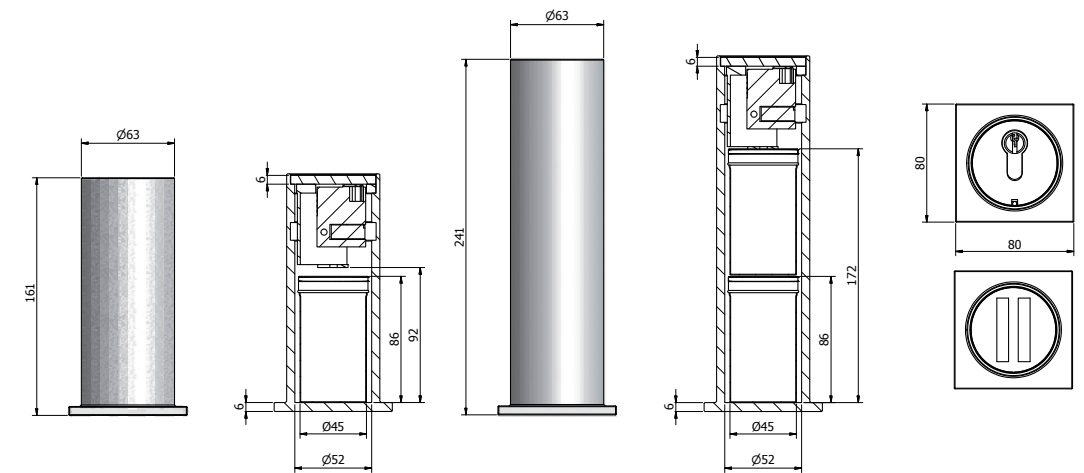

☎ 0 44 07 - 922 007
✉ info@tresore.de

WWW.
TRESORE.DE
Spezialisten für Sicherheit

Modelle
Unna

Empfohlen für die Aufbewahrung von:
🔑 Schlüsseln

Produktbeschreibung

Modelle Unna - Bodentresore.

Korpus: einwandig 6 mm stark
Tür(en): einwandig 6 mm stark
Verriegelung: 1-seitig sperrend; über Schloss

Grundausrüstung

Schloss: PHZ-Schloss mit 3 Schlüsseln
Lackierung: RAL 7035 lichtgrau

Modelle
Unna

Artikel	Modell	Außenmaße *			Innenmaße			Türdurchgang		Geldbomben	Gewicht	Volumen
		Höhe mm	Breite mm	Tiefe mm	Höhe mm	Breite mm	Tiefe mm	Höhe mm	Breite mm	Anzahl	kg	Liter
31000	Unna	161	63	63	92	52	52	92	52	1	2	0,1
31001	Unna	241	63	63	172	52	52	172	52	2	2,5	0,3
31002	Unna	331	63	63	262	52	52	262	52	3	3	0,5

* ohne Scharnier, Griff und Beschlag

Korpus: einwandig 6 mm stark

Tür(en): einwandig 6 mm stark

Verschlussoptionen

Standardverschluss

Optionale Verschlussvarianten gegen Mehrpreis

Profilhalbzylinder-Schloss