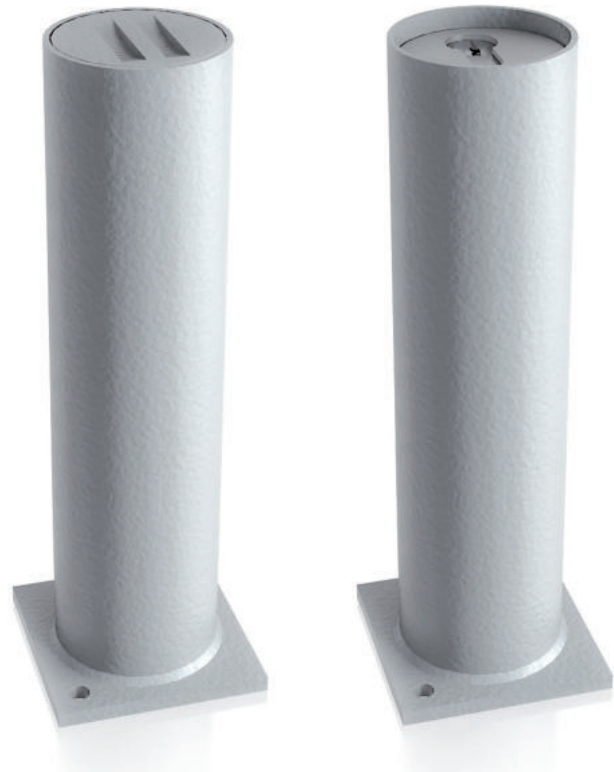

☎ 0 44 07 - 922 007
✉ info@tresore.de

WWW.
TRESORE.DE
Spezialisten für Sicherheit

Modelle
Unna

Empfohlen für die Aufbewahrung von:
🔑 Schlüsseln

Produktbeschreibung

Modelle Unna - Bodentresore.

Korpus: einwandig 6 mm stark
Tür(en): einwandig 6 mm stark
Verriegelung: 1-seitig sperrend; über Schloss

Grundausrüstung

Schloss: PHZ-Schloss mit 3 Schlüsseln
Lackierung: RAL 7035 lichtgrau

Modelle
Unna

Artikel	Modell	Außenmaße *			Innenmaße			Türdurchgang		Geldbomben	Gewicht	Volumen
		Höhe mm	Breite mm	Tiefe mm	Höhe mm	Breite mm	Tiefe mm	Höhe mm	Breite mm	Anzahl	kg	Liter
31000	Unna	161	63	63	92	52	52	92	52	1	2	0,1
31001	Unna	241	63	63	172	52	52	172	52	2	2,5	0,3
31002	Unna	331	63	63	262	52	52	262	52	3	3	0,5

* ohne Scharnier, Griff und Beschlag

Korpus: einwandig 6 mm stark

Tür(en): einwandig 6 mm stark

Verschlussoptionen

Standardverschluss

Optionale Verschlussvarianten gegen Mehrpreis

Profilhalbzylinder-Schloss

Zylinder-ZK-Schloss

Zubehörartikel gegen Aufpreis

Geldbomben

RAL 7035

RAL 9006

RAL 7024

⚠ Gewichts-, Farb- und Maßangaben sind unverbindlich. Irrtum, Gewichts-, Maß- und Farbveränderungen vorbehalten. Geringe Gewichts-, Farb- und Maßabweichungen sind produktionsbedingt. Technische Änderungen vorbehalten. Tresore evtl. kopfflastig, bei Inbetriebnahme entsprechende Sorgfalt gem. Einbauanleitung walten lassen. Piktogramme stehen Symbolisch für die jeweiligen Merkmale.