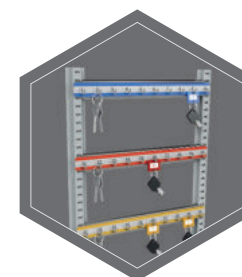

Produktbeschreibung
Modell Düsseldorf Mettmann - Dokumententresor, Sicherheitsstahlschrank

Korpus: doppelwandig 65,5 mm stark
Tür(en): mehrwandig 94 mm stark
Verriegelung: 4-seitig sperrend; dreiseitig über Riegelwerk. Scharnierseite gesichert durch starre Bolzen
Grundausrüstung
Schloss: Doppelbart-Hochsicherheitsschloss VdS-Klasse I mit 2 Schlüsseln (Länge 120 mm)
Beschlag/Griff: Hängegriff 60 mm vorstehend (zzgl. zur Außentiefe)
Scharniere: Außenscharniere
Türöffnungswinkel: 180°
Bohrungen: 2 Stk. im Boden
Lackierung: RAL 7035 lichtgrau

Hängeregistratur auf
Teleskopschienen

Fachboden auf
Teleskopschienen

Individuell einrichtbare
Schublade auf
Teleskopschienen

Fachboden für
Hängeregistratur

Gewichts-, Farb- und Maßangaben sind unverbindlich. Irrtum, Gewichts-, Maß- und Farbveränderungen vorbehalten. Geringe Gewichts-, Farb- und Maßabweichungen sind produktionsbedingt. Technische Änderungen vorbehalten. Tresore evtl. kopflastig, bei Inbetriebnahme entsprechende Sorgfalt gem. Einbauanleitung walten lassen. Piktogramme stehen Symbolisch für die jeweiligen Merkmale.

Modelle

Düsseldorf Mettmann

Das Bild zeigt ein Beispiel für ein Aktenschrank – Art. 39318 Hagen mit Sonderausstattung.

Innentresor

Innentresor mit Trennwand, 2 - Türig

Fachboden

Fachboden auf Teleskopschienen

Individuell einrichtbare Schublade auf Teleskopschienen

Hängeregistratur auf Teleskopschienen

Fachboden für Hängeregistratur

Hakenleisten

Schlüsselhakensystem auf TV-Blech