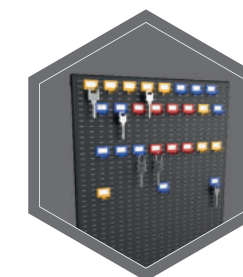

Produktbeschreibung
Modell Düsseldorf Mettmann - Dokumententresor, Sicherheitsstahlschrank

Korpus: doppelwandig 65,5 mm stark
Tür(en): mehrwandig 94 mm stark
Verriegelung: 4-seitig sperrend; dreiseitig über Riegelwerk. Scharnierseite gesichert durch starre Bolzen
Grundausrüstung
Schloss: Doppelbart-Hochsicherheitsschloss VdS-Klasse I mit 2 Schlüsseln (Länge 120 mm)
Beschlag/Griff: Hängegriff 60 mm vorstehend (zzgl. zur Außentiefe)
Scharniere: Außenscharniere
Türöffnungswinkel: 180°
Bohrungen: 2 Stk. im Boden
Lackierung: RAL 7035 lichtgrau

Individuell einrichtbare Schublade auf Teleskopschienen

Hängeregistratur auf Teleskopschienen

Fachboden für Hängeregistratur

Hakenleisten

Schlüsselhakensystem auf TV-Blech