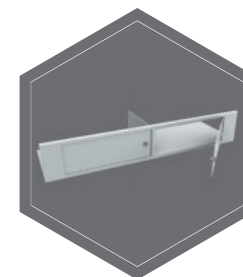

Innentresor mit Trennwand, 2 - Türig