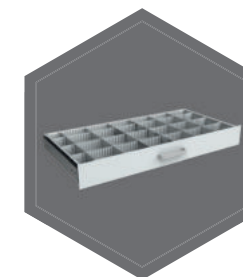

Produktbeschreibung
Modell Düsseldorf Mettmann - Dokumententresor, Sicherheitsstahlschrank

Korpus: doppelwandig 65,5 mm stark
Tür(en): mehrwandig 94 mm stark
Verriegelung: 4-seitig sperrend; dreiseitig über Riegelwerk. Scharnierseite gesichert durch starre Bolzen
Grundausrüstung
Schloss: Doppelbart-Hochsicherheitsschloss VdS-Klasse I mit 2 Schlüsseln (Länge 120 mm)
Beschlag/Griff: Hängegriff 60 mm vorstehend (zzgl. zur Außentiefe)
Scharniere: Außenscharniere
Türöffnungswinkel: 180°
Bohrungen: 2 Stk. im Boden
Lackierung: RAL 7035 lichtgrau

Modelle

Düsseldorf Mettmann

Das Bild zeigt ein Beispiel für ein Aktenschrank – Art. 39318 Hagen mit Sonderausstattung.

Innentresor

Innentresor mit Trennwand, 2 - Türig

Fachboden

Fachboden auf Teleskopschienen