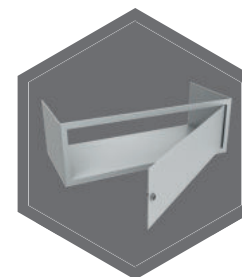

Modelle

Düsseldorf Mettmann

Das Bild zeigt ein Beispiel für ein Aktenschrank – Art. 39318 Hagen mit Sonderausstattung.

Innentresor