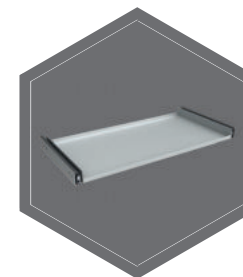

Produktbeschreibung
Modell Düsseldorf Mettmann - Dokumententresor, Sicherheitsstahlschrank

Korpus: doppelwandig 65,5 mm stark
Tür(en): mehrwandig 94 mm stark
Verriegelung: 4-seitig sperrend; dreiseitig über Riegelwerk. Scharnierseite gesichert durch starre Bolzen
Grundausrüstung
Schloss: Doppelbart-Hochsicherheitsschloss VdS-Klasse I mit 2 Schlüsseln (Länge 120 mm)
Beschlag/Griff: Hängegriff 60 mm vorstehend (zzgl. zur Außentiefe)
Scharniere: Außenscharniere
Türöffnungswinkel: 180°
Bohrungen: 2 Stk. im Boden
Lackierung: RAL 7035 lichtgrau

Modelle

Düsseldorf Mettmann

Das Bild zeigt ein Beispiel für ein Aktenschrank – Art. 39318 Hagen mit Sonderausstattung.

Innentresor

Innentresor mit Trennwand, 2 - Türig

Fachboden

Fachboden auf Teleskopschienen

Individuell einrichtbare Schublade auf Teleskopschienen

Hängeregistratur auf Teleskopschienen

Fachboden für Hängeregistratur

Hakenleisten

Schlüsselhakensystem auf TV-Blech