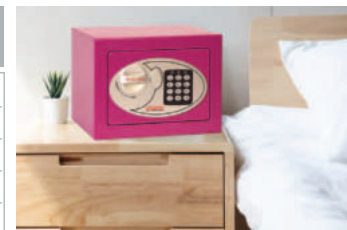

☎ 0 44 07 - 922 007

✉ info@tresore.de

WWW.
TRESORE.DE
Spezialisten für Sicherheit

Möbeltresor COMPACT HOME & OFFICE SAFES

DIE TRESORE DER SERIE PHOENIX COMPACT HOME & OFFICE SAFES eignen sich ideal zur Aufbewahrung von Wertgegenständen und Bargeld, sowohl im privaten, als auch im geschäftlichen Bereich.

- **EINBRUCHSSCHUTZ:** bietet Versicherungsschutz für bis zu 1.500 €*.
- **VERSCHLUSS:** der SS0721K ist ausgestattet mit einem Doppelbartschlüsselschloss mit 2 Schlüsseln. Der SS0721E ist mit einem fortschrittlichen, elektronischen Tastenschloss ausgestattet, Notöffnung mittels Revisionschlüssel möglich (2 Schlüssel im Lieferumfang)
- **KONSTRUKTION:** der Tresorkorpus besteht aus hochwertigen 1 mm dicken Stahlplatten und einer 3 mm dicken Tür, zudem greifen beim Verschließen 2 massive Riegelbolzen in den Safekorpus. Das und die innenliegenden Scharnierbänder sorgen für einen äußerst widerstandsfähigen Tresor.
- **VERANKERUNG:** für die Boden- bzw. Wandverankerung vorbereitet, Verankerungsmaterial im Lieferumfang enthalten.
- **FARBE:** erhältlich in einer hochwertigen, kratzfesten blauen, rosa, oder schwarzen Farbe.

MODELL NUMMER	FARBE	EINWURFSCHLITZ	AUSSENMASSE H x W x D	INNENMASSE** H x W x D	TÜRRADIUS	GEWICHT	FASSUNGSVERMÖGEN
SS0721E	Schwarz	nein	170 x 230 x 170mm	168 x 228 x 120mm	160mm	3kg	5 l
SS0721K	Schwarz	nein	170 x 230 x 170mm	168 x 228 x 120mm	160mm	3kg	5 l
SS0721EB	Blau	ja	170 x 230 x 170mm	168 x 228 x 120mm	160mm	3kg	5 l
SS0721EP	Rosa	ja	170 x 230 x 170mm	168 x 228 x 120mm	160mm	3kg	5 l
Einwurfschlitze	-	-	-	3 x 80 x 5mm	-	-	-

**Die nutzbare Türbreite wird durch den Rahmen um 5 mm reduziert.

*Versicherungswerte können lokal variieren. Bitte fragen Sie Ihren Versicherer.