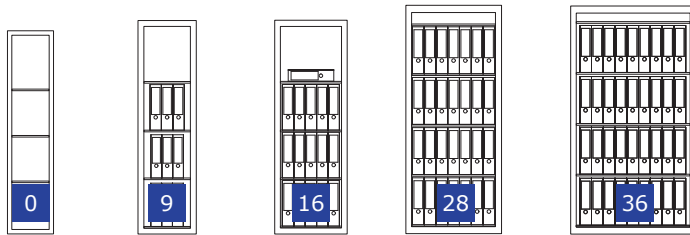

LYRA 12

LYRA 14

LYRA 16

LYRA 18

Basic equipment/Product features

- Double-bit high security key lock, 2 keys
- Handle, black (approx. 42 mm protruding)
- 4-sided door locking
- 180° door opening angle, door hinged on right
- Prepared with one drilling for floor and rear wall anchoring incl. anchoring hardware*
- Graphite grey RAL 7024 or light grey RAL 7035

LYRA 14
Lichtgrau • light grey
Dekoration nicht im Lieferumfang enthalten • decoration not included in the delivery

LYRA 11