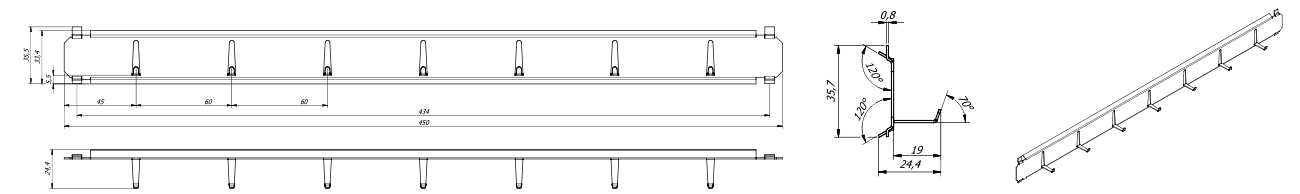

Schloss: Doppelbart-Hochsicherheitsschloss VdS-Klasse I mit 2 Schlüsseln (Länge 65 mm)
Beschlag/Griff: Klappgriff 12 mm vorstehend (zzgl. zur Außentiefe)
Scharniere: Außenliegende Scharniere
Türöffnungswinkel: 180°
Bohrungen: 2 Stk. im Boden und 2 Stk. in der Rückwand
Lackierung: RAL 7035 lichtgrau

Hakenleisten standard ohne Mehrpreis

Art. 02018

Optionale Hakenleisten gegen Mehrpreis

Art. 02015

Art. 02016

Art. 02017

Leisten