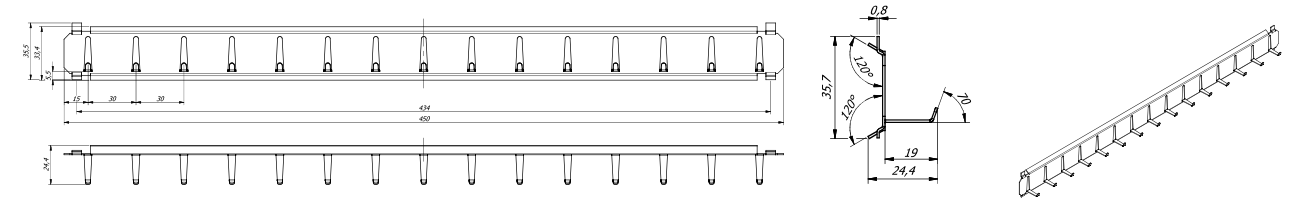

Optionale Schlüsselanhänger gegen Aufpreis

	blue	Art. 15023.00
	green	Art. 15023.01
	yellow	Art. 15023.02
	red	Art. 15023.03
	black	Art. 15023.04

Artikel	Modell	Hakenleisten			Hakenanzahl pro Leiste			Zwischenwände	Hakenanzahl
		Rückwand Anzahl	Tür Anzahl	Zwischenwand Anzahl	Rückwand Anzahl	Tür Anzahl	Zwischenwand Anzahl	Anzahl	Anzahl
13700	Giessen	-	-	10	-	-	15	4	600
13701	Giessen	-	-	10	-	-	15	3	450
13702	Giessen	-	-	10	-	-	15	2	300
13703	Giessen	-	-	16	-	-	15	6	1440
13704	Giessen	-	-	16	-	-	15	4	960
13705	Giessen	-	-	16	-	-	15	2	480
13706	Giessen	-	-	22	-	-	15	6	1980
13707	Giessen	-	-	22	-	-	15	4	1320
13708	Giessen	-	-	22	-	-	15	2	660
13709	Giessen	-	-	28	-	-	15	6	2520
13710	Giessen	-	-	28	-	-	15	4	1680
13711	Giessen	-	-	28	-	-	15	2	840
13712	Giessen	-	-	34	-	-	15	6	3060
13713	Giessen	-	-	34	-	-	15	4	2040
13714	Giessen	-	-	34	-	-	15	2	1020

Hakenleisten standard ohne Mehrpreis

Art. 02018