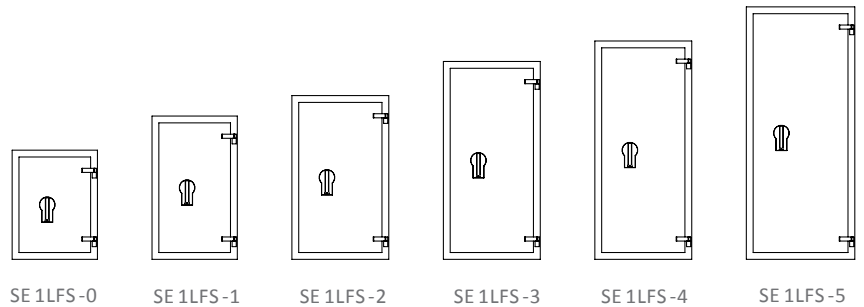

SE1 LFS-0

SE1 LFS-1

SE1 LFS-5

Innenfach mit Zylinderschloss (Sonderausstattung)

Durchgehende Stelleisten für Fachböden
Verstellmöglichkeit für Fachböden im Raster von 15 mm

☎ 0 44 07 - 922 007
✉ info@tresore.de

Artikel-Nr.		Modell	Außenmaße HxBxT	Innenmaße HxBxT	Gewicht	Fachboden	Volumen
1101000307	✓	SE 1 LFS-0	800x625x600 mm	654x480x392 mm	250 kg	1	123 Liter
1101000308	✓	SE 1 LFS-1	1050x625x600 mm	904x480x392 mm	310 kg	2	170 Liter
1101000309	✓	SE 1 LFS-2	1200x710x600 mm	1054x565x392 mm	380 kg	2	233 Liter
1101000310	✓	SE 1 LFS-3	1450x710x600 mm	1304x565x392 mm	450 kg	2	288 Liter
1101000311	✓	SE 1 LFS-4	1600x710x600 mm	1454x565x392 mm	480 kg	3	322 Liter
1101000312	✓	SE 1 LFS-5	1850x795x600 mm	1704x650x392 mm	619 kg	3	434 Liter

Durch die Vorstehenden Beschläge erhöht sich das Außenmaß in der Tiefe um 80 mm.

	SE 1 LFS 0-1	SE 1 LFS 2-4	SE 1 LFS 5
Sonderausstattung	Artikel-Nr	Artikel-Nr	Artikel-Nr
Innenfach mit ZS und 2 Schlüssel Höhe: 190 mm, Farbe: Schiefergrau (RAL 7015)	1807000112	1807000113	1807000114
Fachboden Mit Bodenträger	1807000870	1807000871	1807000872
Ausziehbarer Fachboden	1807000772	1807000773	1807000774
Linksanschlag	1807000551	1807000551	1807000551